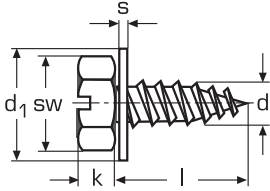

Sechskant - Blechschrauben

(zusätzlich mit Längsschlitz)

mit aufgesteckter Polyamid - Scheibe

Slotted hexagon tapping screws with mounted polyamid washer

k max.	3	3,8									
sw	7	8									
s	2	2									
d1	10	10									

d	4,2	4,8									
----------	-----	-----	--	--	--	--	--	--	--	--	--

l	13										
	16										
	19										
	25										

Preise in € per 100 Stück brutto, o. MWSt. Alle Maße in mm. Weitere Abmessungen auf Anfrage!